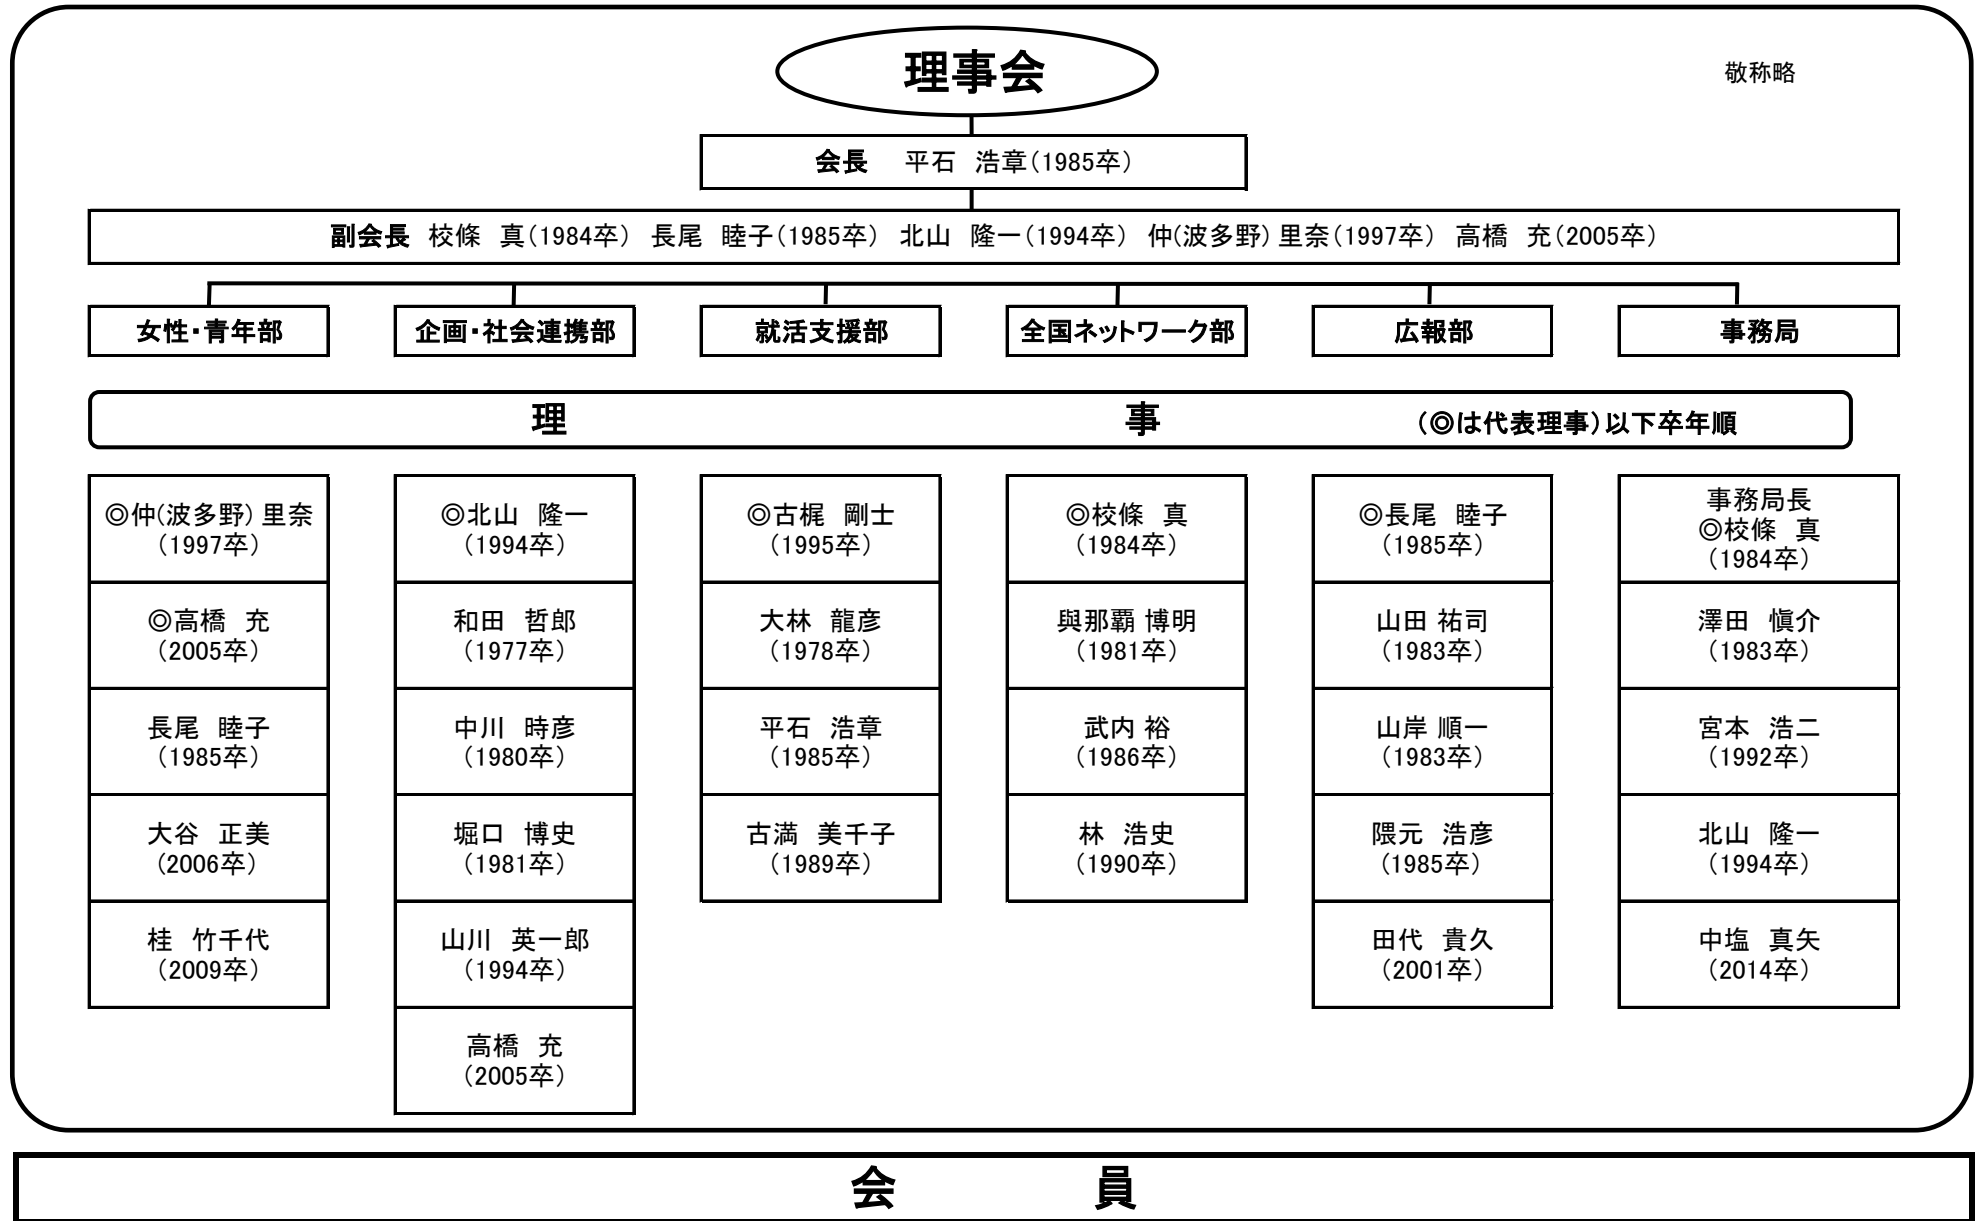

MMC 明治大学マスコミクラブ 役員体制組織図

2023/2/3

<監査役>

山内 敦(1974卒)
関根 均(1975卒)

<顧問>

木元尚男(1954卒) 坂本哲郎(1954卒) 堀 威夫(1955卒) 中森久之(1956卒) 河合公八郎(1958卒)
木村 武(1964卒) 斎藤柳光(1967卒) 本村 隆(1977卒) 堀口博史(1982卒)